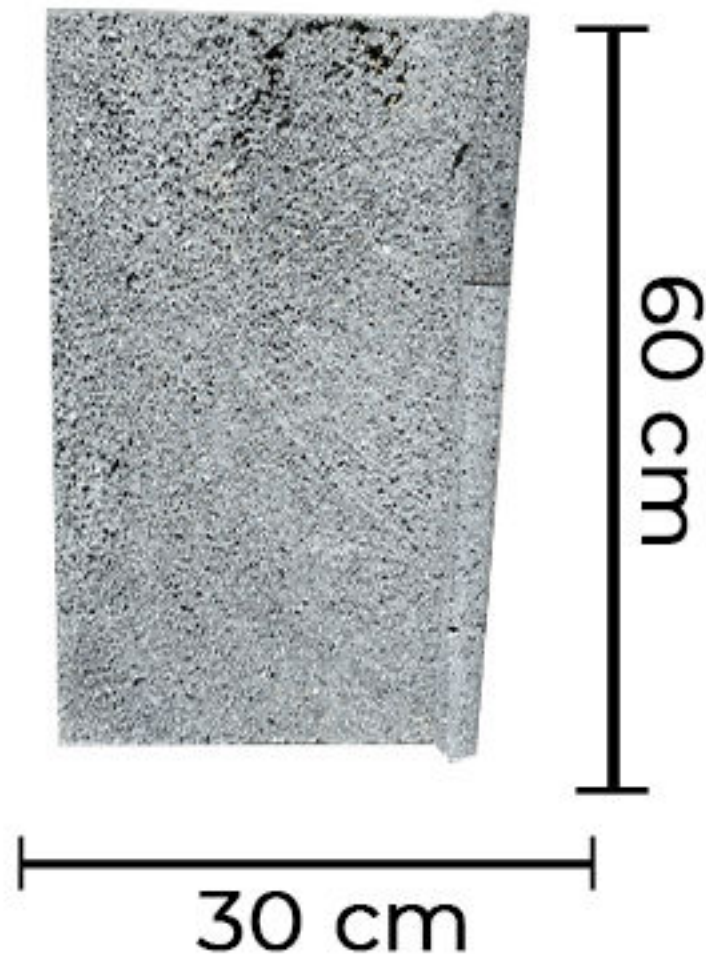

60 cm

15 cm

VOLCÁNICA ROJA

M² EN DISTINTOS FORMATOS PARA ENCHAPE

SEMIRRUSTICO IRREGULAR

SEMIRRUSTICO TIRILLA

SEMIRRUSTICO TIRILLA

PULIDO IRREGULAR

BOCEL

DISTINTO MATERIAL Y MEDIDAS

PIEDRA
CORALINA

PIEDRA
SÁNCHEZ

MOLLEJÓN
VETEADO

PIEDRA DE RÍO

M² EN DISTINTOS FORMATOS PARA ENCHAPE

SEMIRRUSTICO IRREGULAR