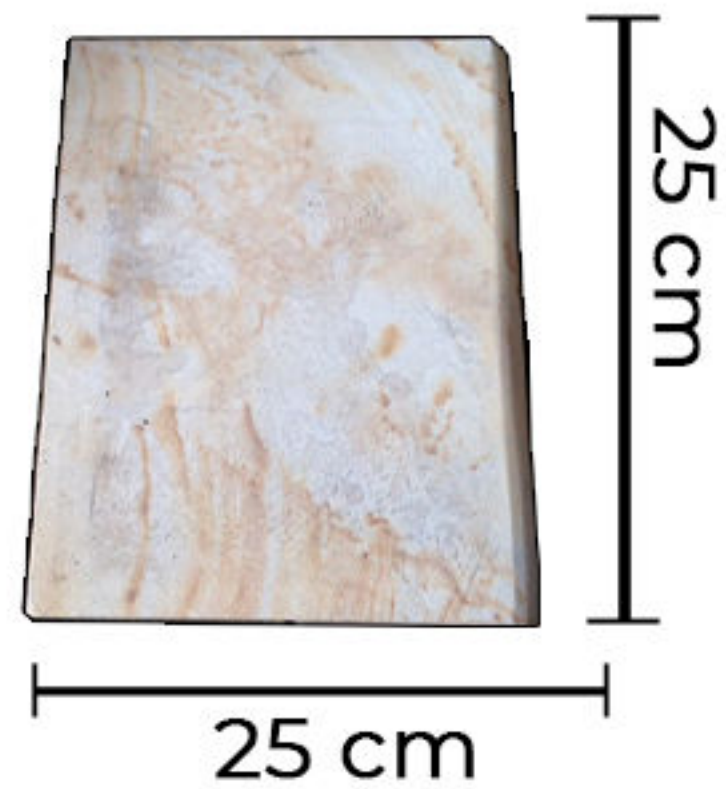

60 cm

15 cm

VOLCÁNICA ROJA

M² EN DISTINTOS FORMATOS PARA ENCHAPE

SEMIRRUSTICO IRREGULAR

SEMIRRUSTICO TIRILLA

SEMIRRUSTICO TIRILLA

PULIDO IRREGULAR

BOCEL

DISTINTO MATERIAL Y MEDIDAS

PIEDRA
CORALINA

PIEDRA
SÁNCHEZ

MOLLEJÓN
VETEADO

PIEDRA DE RÍO

M² EN DISTINTOS FORMATOS PARA ENCHAPE

SEMIRRUSTICO IRREGULAR

SEMIRRUSTICO IRREGULAR

SEMIRRUSTICO IRREGULAR

**VERDE SEMIRRUSTICO
IRREGULAR**

**VERDE SELLADO PULIDO
IRREGULAR**

VERDE PULIDO IRREGULAR

**GRIS SEMIRRUSTICO
IRREGULAR**

REFRACTARIO Y BARRO

PARA ALTAS TEMPERATURAS