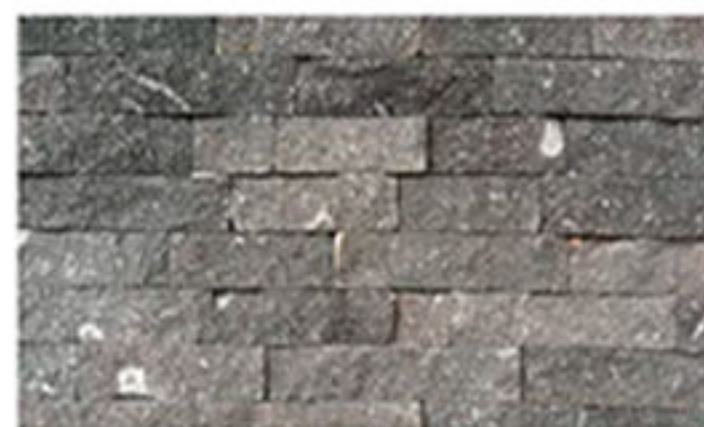

SEMIRRUSTICO
TIRILLA 6CM X LL