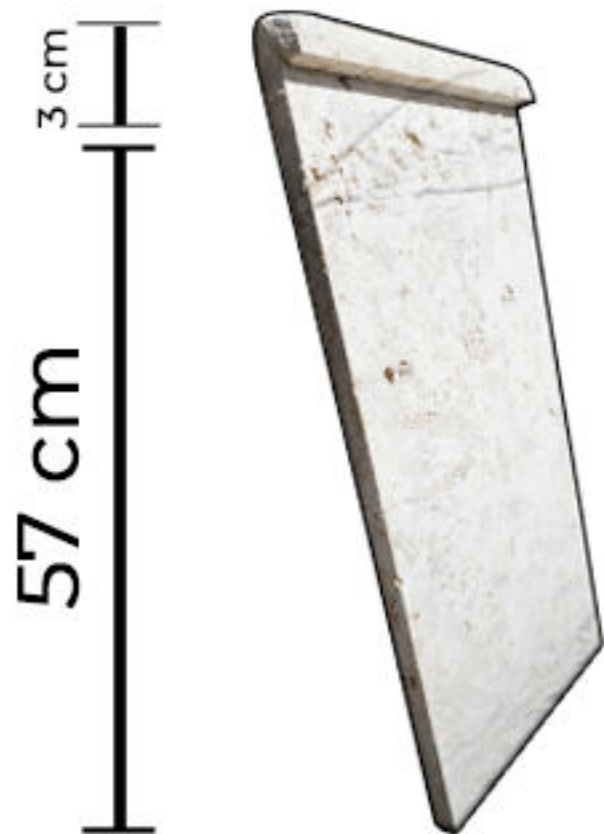

60 cm

15 cm

VOLCÁNICA ROJA

M² EN DISTINTOS FORMATOS PARA ENCHAPE

SEMIRRUSTICO IRREGULAR

SEMIRRUSTICO TIRILLA

SEMIRRUSTICO TIRILLA

PULIDO IRREGULAR

BOCEL

DISTINTO MATERIAL Y MEDIDAS

PIEDRA
CORALINA

PIEDRA
SÁNCHEZ

MOLLEJÓN
VETEADO

PIEDRA DE RÍO

M² EN DISTINTOS FORMATOS PARA ENCHAPE

SEMIRRUSTICO IRREGULAR

SEMIRRUSTICO IRREGULAR

SEMIRRUSTICO IRREGULAR

**VERDE SEMIRRUSTICO
IRREGULAR**

**VERDE SELLADO PULIDO
IRREGULAR**

VERDE PULIDO IRREGULAR

**GRIS SEMIRRUSTICO
IRREGULAR**

REFRACTARIO Y BARRO

PARA ALTAS TEMPERATURAS