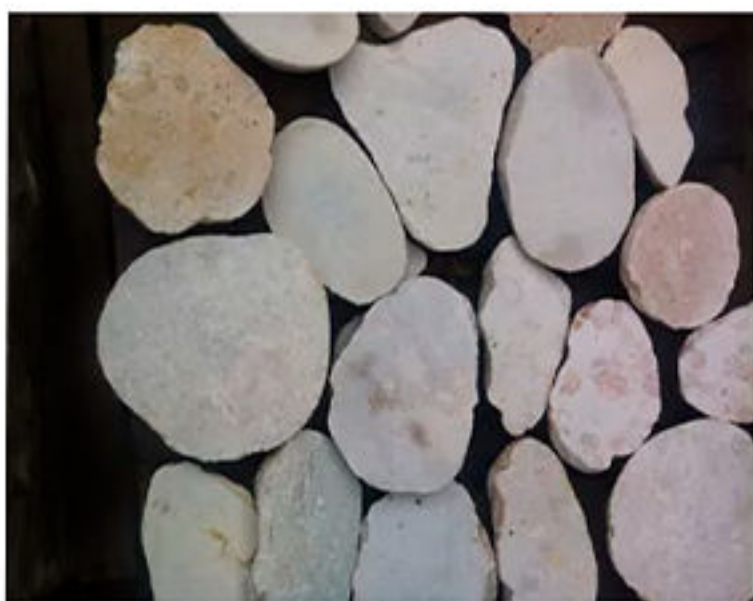

BOCEL

DISTINTO MATERIAL Y MEDIDAS

PIEDRA
CORALINA

PIEDRA
SÁNCHEZ

MOLLEJÓN
VETEADO

PIEDRA DE RÍO

M² EN DISTINTOS FORMATOS PARA ENCHAPE

SEMIRRUSTICO IRREGULAR

SEMIRRUSTICO IRREGULAR

SEMIRRUSTICO IRREGULAR

**VERDE SEMIRRUSTICO
IRREGULAR**

**VERDE SELLADO PULIDO
IRREGULAR**

VERDE PULIDO IRREGULAR

**GRIS SEMIRRUSTICO
IRREGULAR**

REFRACTARIO Y BARRO

PARA ALTAS TEMPERATURAS