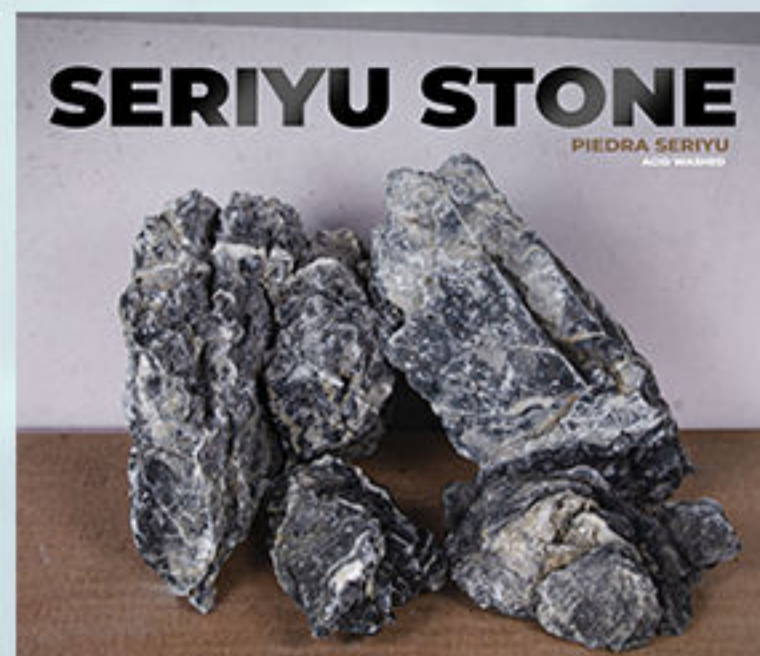

# PIEDRA PARA ACUARIO

SE VENDE POR KG - ESPECIALES PARA ACUARIO,  
PECERAS, ESTANQUES Y MÁS.

PIEDRA DRAGÓN DE RÍO

PIEDRA DRAGÓN

PIEDRA DRAGÓN

PIEDRA PIEL DE ELEFANTE

PIEDRA ROJA

PIEDRA MAPLE

PIEDRA MADERA PETRIFICADA

PIEDRA PIEL DE ELEFANTE