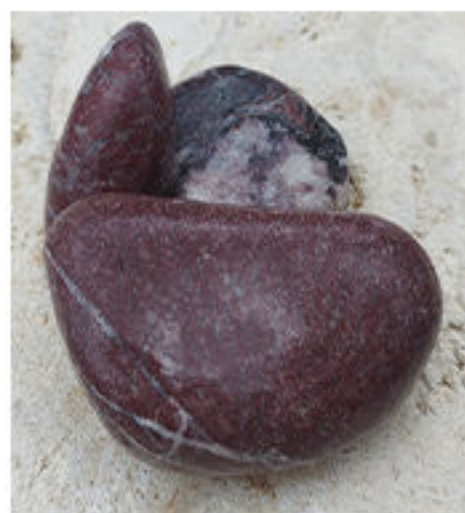

# LAVATORIOS DE PIEDRA

DISTINTOS TAMAÑOS Y DIFERENTES TIPOS DE PIEDRA

**CALIZA BLANCA**

**VOLCÁNICA  
SÁNCHEZ**

**MOLLEJÓN VETEADO Y  
AMARILLO**

**RÍO GRIS Y VERDE**

# PIEDRA MÁRMOL (TRK)

**BOLSAS DE 20KG O POR KILO**

**BLCO 1-2cm**

**BLCO 2-4cm**

**BLCO 4-6cm**

**BLCO 5-10cm**

**NGR 1-2cm**

**NGR 2-4cm**

**NGR 4-6cm**

**NGR 5-10cm**

**ROS 2-4cm**

**ROS 4-6cm**

**ROS 5-10cm**

**AMRLA 2-4cm**

**AMRLA 4-6cm**

**AMRLA 5-10cm**