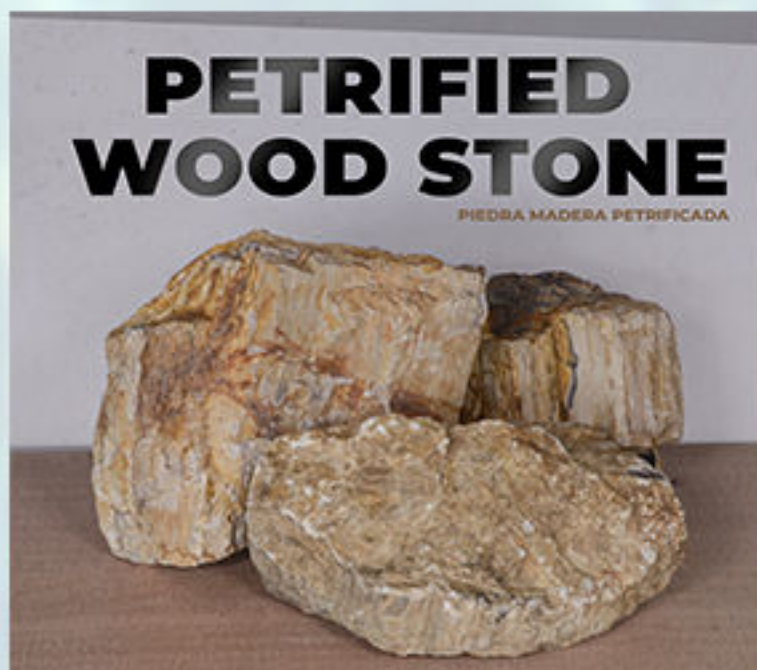

GROSOR DE 7CM PROM

# PIEDRA PARA ACUARIO

SE VENDE POR KG - ESPECIALES PARA ACUARIO,  
PECERAS, ESTANQUES Y MÁS.

PIEDRA DRAGÓN DE RÍO

PIEDRA DRAGÓN

PIEDRA DRAGÓN

PIEDRA PIEL DE ELEFANTE

PIEDRA ROJA

PIEDRA MAPLE

PIEDRA MADERA PETRIFICADA

PIEDRA PIEL DE ELEFANTE