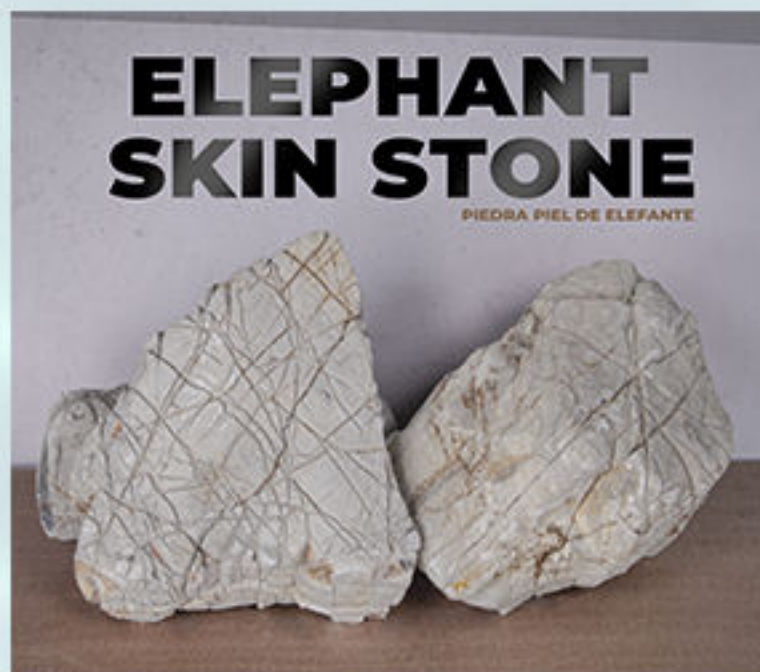

# PIEDRA PARA ACUARIO

SE VENDE POR KG - ESPECIALES PARA ACUARIO,  
PECERAS, ESTANQUES Y MÁS.

PIEDRA DRAGÓN DE RÍO

PIEDRA DRAGÓN

PIEDRA DRAGÓN

PIEDRA PIEL DE ELEFANTE

PIEDRA ROJA

PIEDRA MAPLE

PIEDRA MADERA PETRIFICADA

PIEDRA PIEL DE ELEFANTE